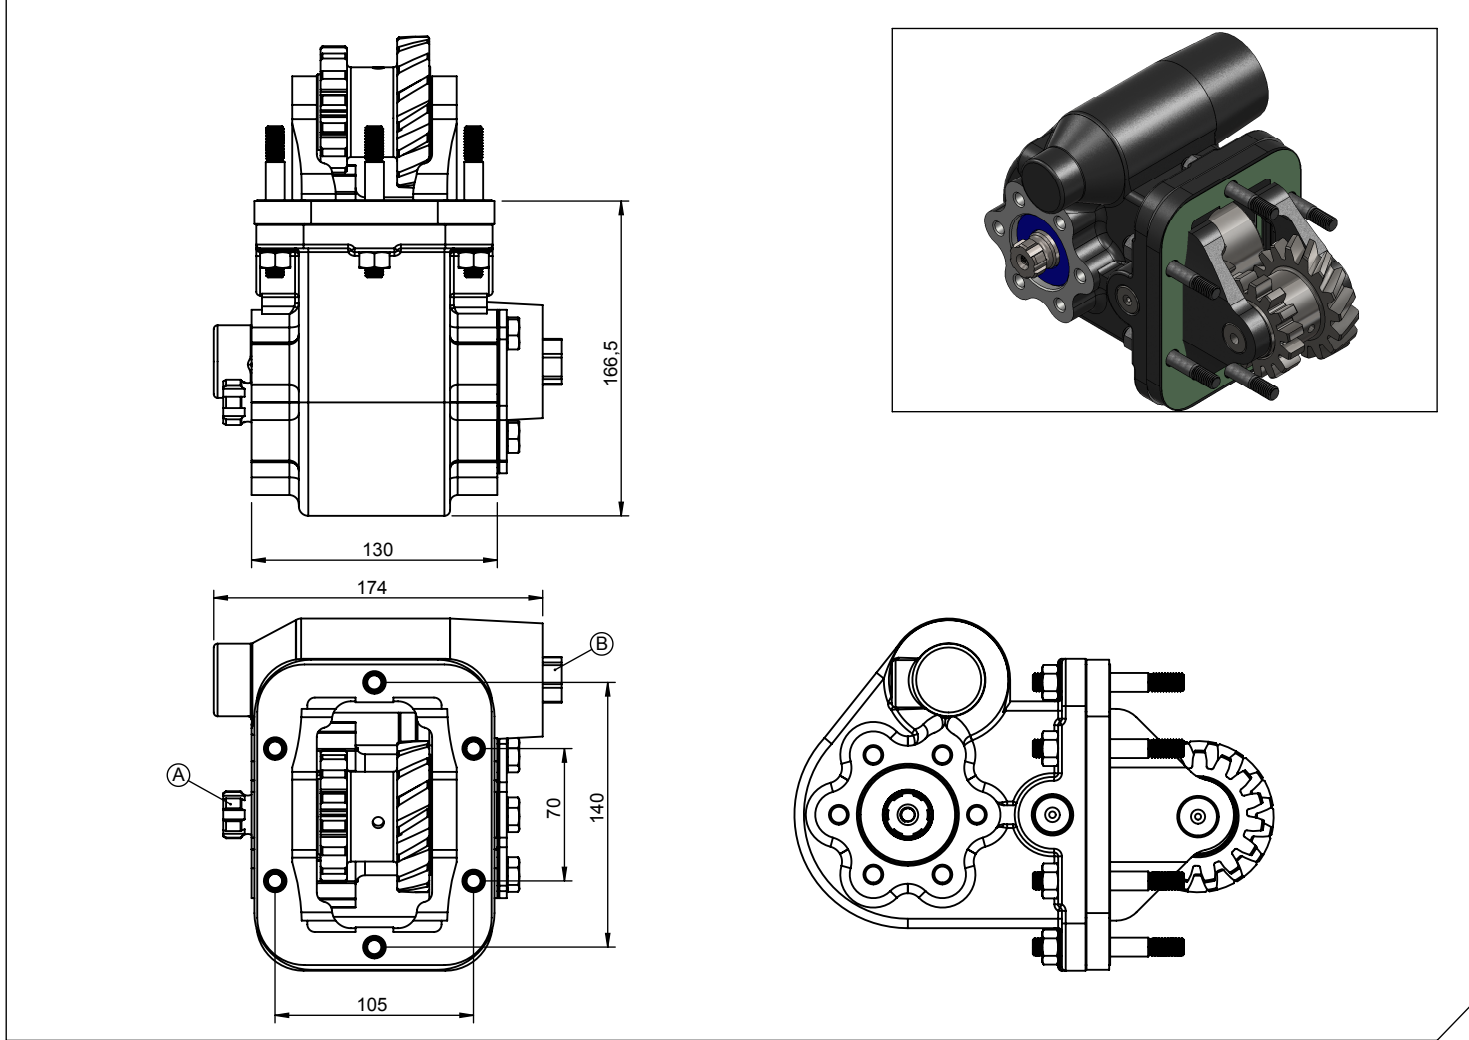

Araç Tipi Vehicle Type	JOHNSTON 120E18 IVECO EUROCARGO / 100E21-120E18-120E23-130E23 180E18-260.E18 / 80.21-100.18-120.23-130.23-150.18-150.23-170.18-170.23-150E21-220E21 EUROCARGO IVECO
Şanzıman Tipi Gearbox Type	2865.6

Ürün Kodu / Product Code

IVC.02.4752865.KF

Ürün Görünümleri / Products View

Opsiyonlar / Options

A : PTO Çıkışı (Standart DIN 5463 6X21X25 UNI 3 Delikli)
Pistonlu pompaya akuple (4 delikli ISO bağlantı)
Kaplinli (flanşlı bağlantı)
B : Hava Girişi R1/4"

A : PTO Output (Standard DIN 5463 6X21X25 UNI 3 Bolt)
Direct mounting ISO 4 bolt mtg. adapter
Drive flange
B : Air Inlet R 1/4"

Teknik Bilgi / Technical Data

Güç / Power (Kw)	Maksimum Tork / Maximum Torque		Çevrim Oranı Ratio	Bağlantı Şekli Mounting Side	Kumanda Kontrol Control Type
	Nm	Kgm			
1000 Dev. / Dak.				SOL YAN/LEFT SIDE	HAVALI/PNEUMATIC
23,6	225	23	1/1.07	Ağırlık / Weight (Kg)	Dönüş Yönü / Rotation Sense
				17	SAĞ/CLOCKWISE(CW)